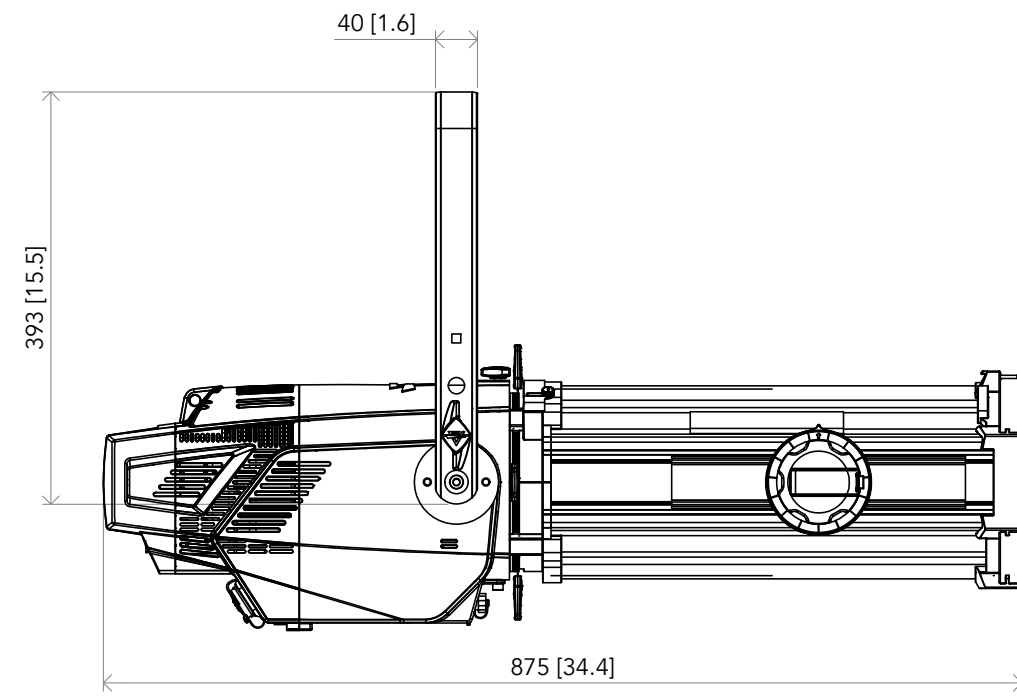

All dimensions are in mm / in  
 Le misure sono espresse in mm / in

		Drawing number Disegno numero	
Title Titolo ECLCTPLUSIP/ECLFWIP +ECLLLZ1530		Draw description Descrizione disegno	
Date Date 26-02-2025	Revision N. Versione N* 001	Sheet Foglio 01	of di 01
Checked Controllato			
Duplication of this drawing, either full or in part, is strictly prohibited without prior written authorization of Music&Lights Questo disegno non può essere copiato, riprodotto, mostrato a terzi senza autorizzazione della Music&Lights			