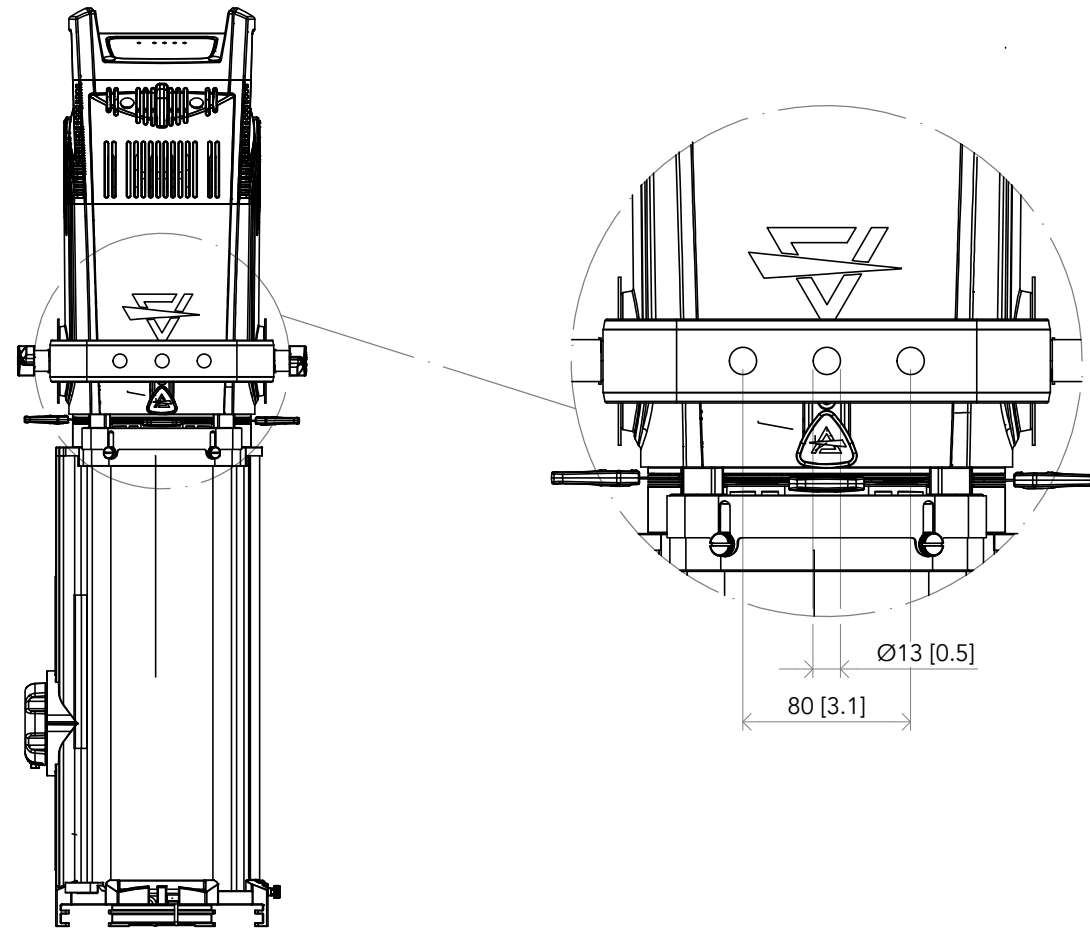

All dimensions are in mm / in  
 Le misure sono espresse in mm / in

		Drawing number Disegno numero	
Title Titolo ECLCTPLUSIP/ECLFWIP +ECLLLZ1530		Draw description Descrizione disegno	
Date Date 26-02-2025	Revision N. Versione N* 001	Sheet Foglio 01	of di 01
Checked Controllato			
Duplication of this drawing, either full or in part, is strictly prohibited without prior written authorization of Music&Lights Questo disegno non può essere copiato, riprodotto, mostrato a terzi senza autorizzazione della Music&Lights			