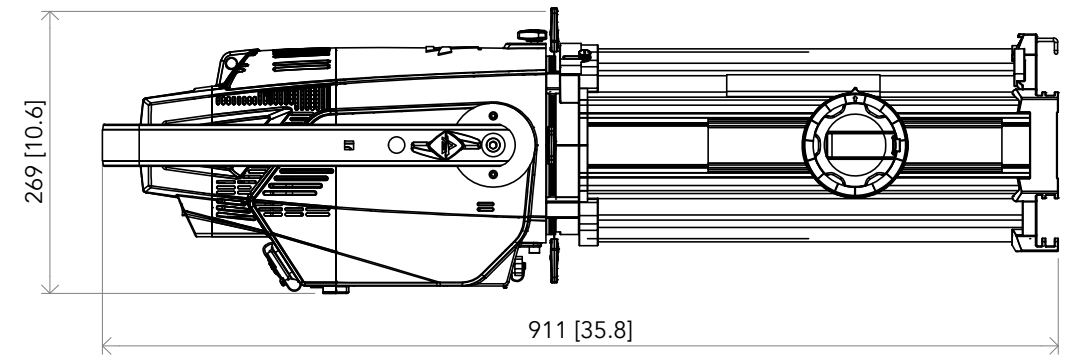

All dimensions are in mm / in  
 Le misure sono espresse in mm / in

		Drawing number Disegno numero	
Title Titolo ECLCTPLUSIP/ECLFWIP +ECLLLZ1530		Draw description Descrizione disegno	
Date Date 26-02-2025	Revision N. Versione N* 001	Sheet Foglio 01	of di 01
Checked Controllato			
Duplication of this drawing, either full or in part, is strictly prohibited without prior written authorization of Music&Lights Questo disegno non può essere copiato, riprodotto, mostrato a terzi senza autorizzazione della Music&Lights			