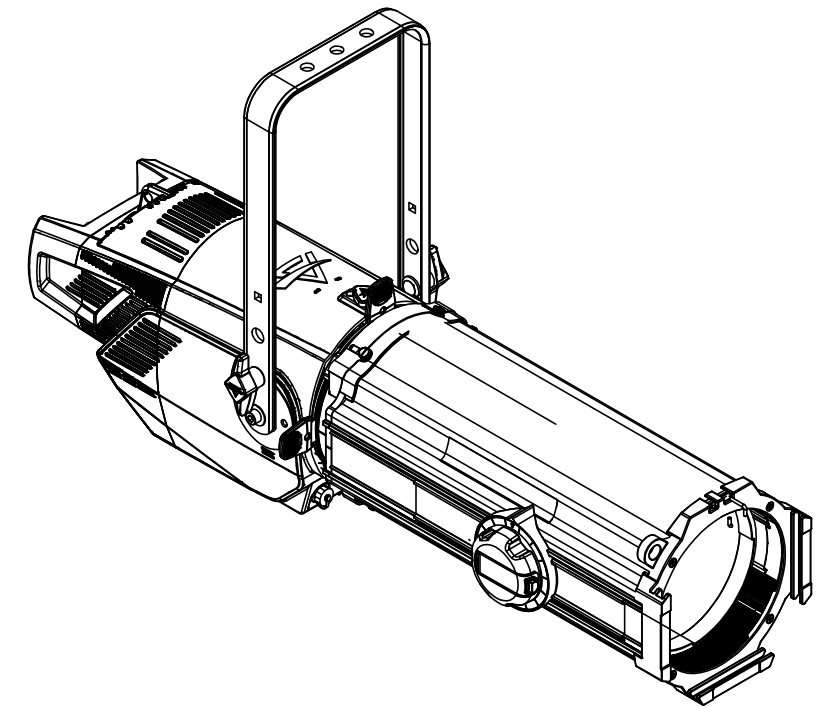

All dimensions are in mm / in  
 Le misure sono espresse in mm / in

		Drawing number Disegno numero	
Title Titolo ECLCTPLUSIP/ECLFWIP +ECLLLZ1530		Draw description Descrizione disegno	
Date Date 26-02-2025	Revision N. Versione N* 001	Sheet Foglio 01	of di 01
Checked Controllato			
Duplication of this drawing, either full or in part, is strictly prohibited without prior written authorization of Music&Lights Questo disegno non può essere copiato, riprodotto, mostrato a terzi senza autorizzazione della Music&Lights			