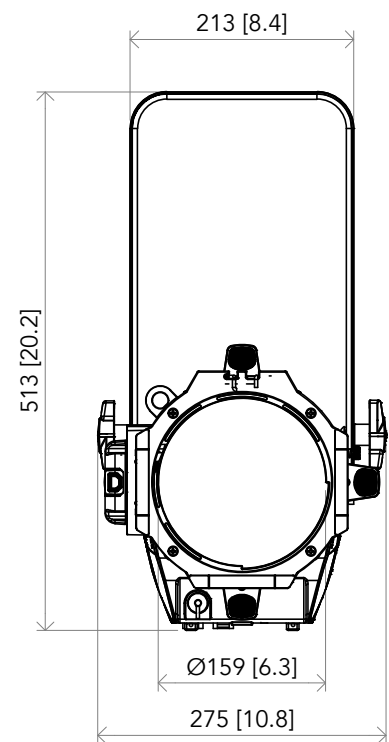

All dimensions are in mm / in  
 Le misure sono espresse in mm / in

		Drawing number Disegno numero	
Title Titolo ECLCTPLUSIP/ECLFWIP +ECLLLZ1530		Draw description Descrizione disegno	
Date Date 26-02-2025	Revision N. Versione N* 001	Sheet Foglio 01	of di 01
Checked Controllato			
Duplication of this drawing, either full or in part, is strictly prohibited without prior written authorization of Music&Lights Questo disegno non può essere copiato, riprodotto, mostrato a terzi senza autorizzazione della Music&Lights			