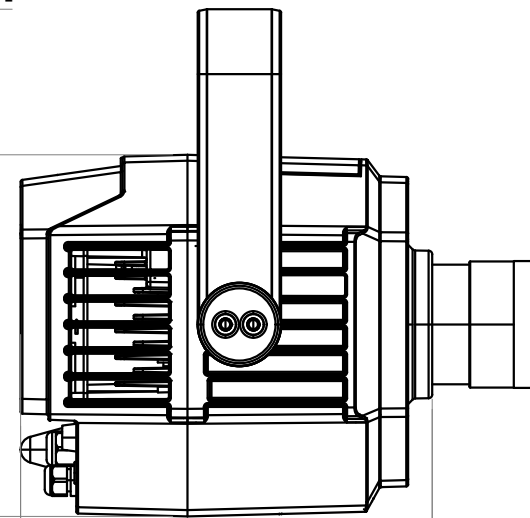

All dimensions are in mm / in
 Le misure sono espresse in mm / in

45 [1.8]

98 [3.9]

224 [8.8]

Ø13 [0.5]

13 [0.5]

30 [1.2]

193 [7.6]

205 [8.1]

273 [10.8]

246 [9.7]

Ø56 [2.2]

195 [7.7]

222 [8.7]

281 [11.1]

59 [2.3]

Ø342 [13.5]

333 [13.1]

195 [7.7]

Ø68 [2.7]

		Drawing number Disegno numero	
Title Titolo MOSAICOFX100+MFX100LWGN		Draw description Descrizione disegno	
Date Data 19-04-2023	Revision N. Versione N° 001	Sheet Foglio 01	of di 01
Checked Controllato			
Duplication of this drawing, either full or in part, is strictly prohibited without prior written authorization of Music&Lights Questo disegno non può essere copiato, riprodotto, mostrato a terzi senza autorizzazione della Music&Lights			