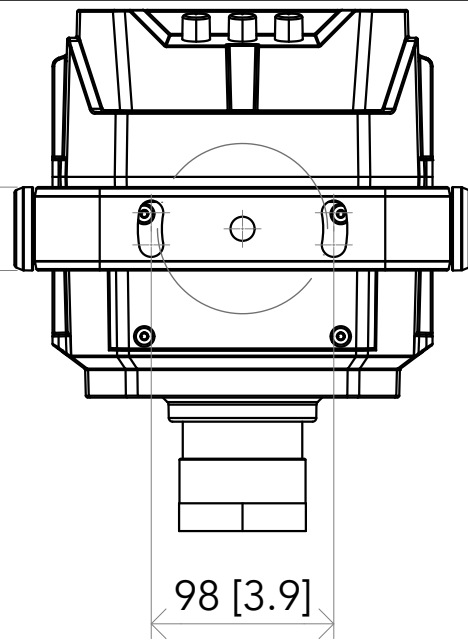

All dimensions are in mm / in
 Le misure sono espresse in mm / in

45 [1.8]

98 [3.9]

224 [8.8]

Ø13 [0.5]

13 [0.5]

30 [1.2]

193 [7.6]

205 [8.1]

273 [10.8]

246 [9.7]

Ø56 [2.2]

195 [7.7]

222 [8.7]

281 [11.1]

59 [2.3]

Ø342 [13.5]

333 [13.1]

195 [7.7]

Ø68 [2.7]

		Drawing number Disegno numero	
Title Titolo MOSAICOFX100+MFX100LWGN		Draw description Descrizione disegno	
Date Data 19-04-2023	Revision N. Versione N° 001	Sheet Foglio 01	of di 01
Checked Controllato			
Duplication of this drawing, either full or in part, is strictly prohibited without prior written authorization of Music&Lights Questo disegno non può essere copiato, riprodotto, mostrato a terzi senza autorizzazione della Music&Lights			