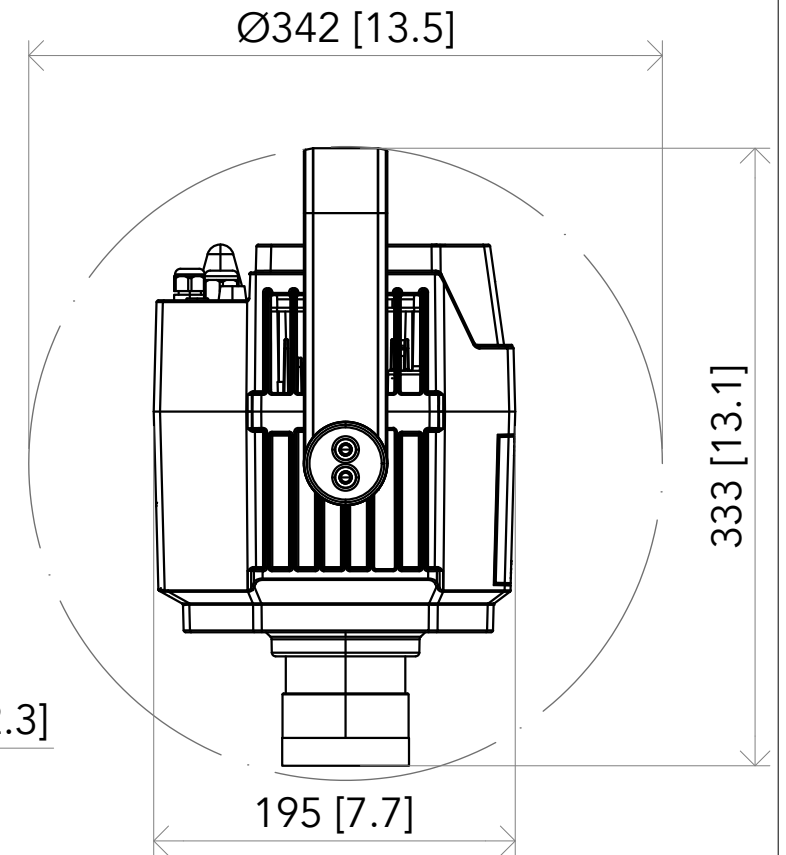

All dimensions are in mm / in
 Le misure sono espresse in mm / in

45 [1.8]

98 [3.9]

224 [8.8]

Ø13 [0.5]

13 [0.5]

30 [1.2]

193 [7.6]

205 [8.1]

273 [10.8]

246 [9.7]

Ø56 [2.2]

195 [7.7]

222 [8.7]

281 [11.1]

59 [2.3]

Ø342 [13.5]

333 [13.1]

195 [7.7]

Ø68 [2.7]

		Drawing number Disegno numero	
Title Titolo MOSAICOFX100+MFX100LWGN		Draw description Descrizione disegno	
Date Data 19-04-2023	Revision N. Versione N° 001	Sheet Foglio 01	of di 01
Checked Controllato			
Duplication of this drawing, either full or in part, is strictly prohibited without prior written authorization of Music&Lights Questo disegno non può essere copiato, riprodotto, mostrato a terzi senza autorizzazione della Music&Lights			