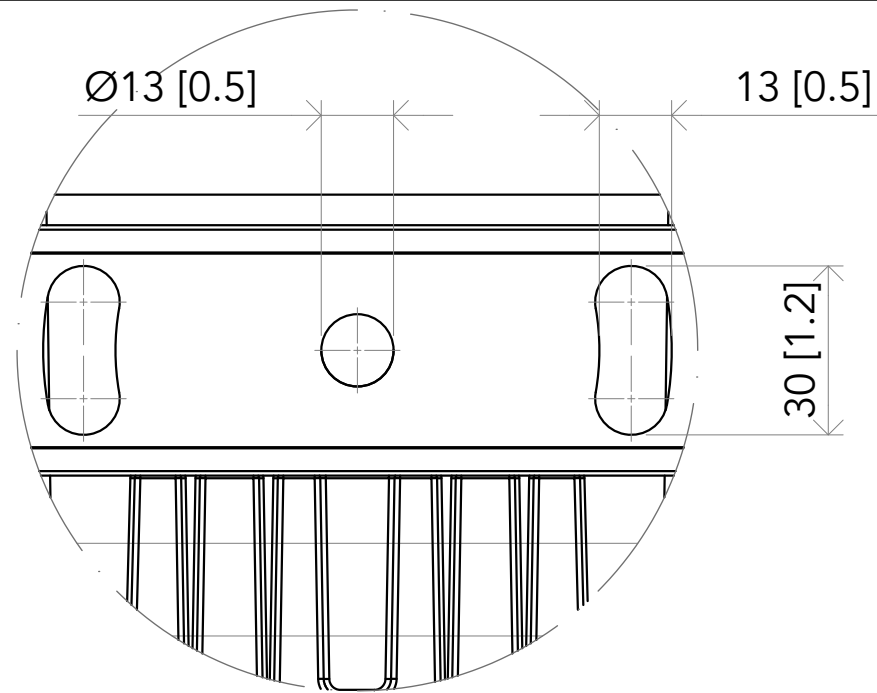

All dimensions are in mm / in
 Le misure sono espresse in mm / in

45 [1.8]

98 [3.9]

224 [8.8]

Ø13 [0.5]

13 [0.5]

30 [1.2]

193 [7.6]

205 [8.1]

273 [10.8]

246 [9.7]

Ø56 [2.2]

195 [7.7]

222 [8.7]

281 [11.1]

59 [2.3]

Ø342 [13.5]

333 [13.1]

195 [7.7]

Ø68 [2.7]

		Drawing number Disegno numero	
Title Titolo MOSAICOFX100+MFX100LWGN		Draw description Descrizione disegno	
Date Data 19-04-2023	Revision N. Versione N° 001	Sheet Foglio 01	of di 01
Checked Controllato			
Duplication of this drawing, either full or in part, is strictly prohibited without prior written authorization of Music&Lights Questo disegno non può essere copiato, riprodotto, mostrato a terzi senza autorizzazione della Music&Lights			