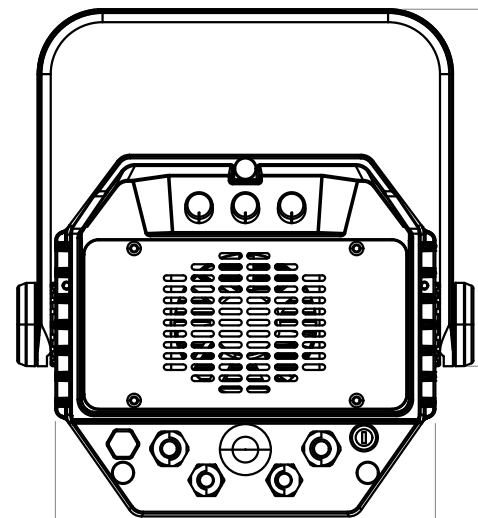

All dimensions are in mm / in
 Le misure sono espresse in mm / in

45 [1.8]

98 [3.9]

224 [8.8]

Ø13 [0.5]

13 [0.5]

30 [1.2]

193 [7.6]

205 [8.1]

273 [10.8]

246 [9.7]

Ø56 [2.2]

195 [7.7]

222 [8.7]

281 [11.1]

59 [2.3]

Ø342 [13.5]

333 [13.1]

195 [7.7]

Ø68 [2.7]

		Drawing number Disegno numero	
Title Titolo MOSAICOFX100+MFX100LWGN		Draw description Descrizione disegno	
Date Data 19-04-2023	Revision N. Versione N° 001	Sheet Foglio 01	of di 01
Checked Controllato			
Duplication of this drawing, either full or in part, is strictly prohibited without prior written authorization of Music&Lights Questo disegno non può essere copiato, riprodotto, mostrato a terzi senza autorizzazione della Music&Lights			