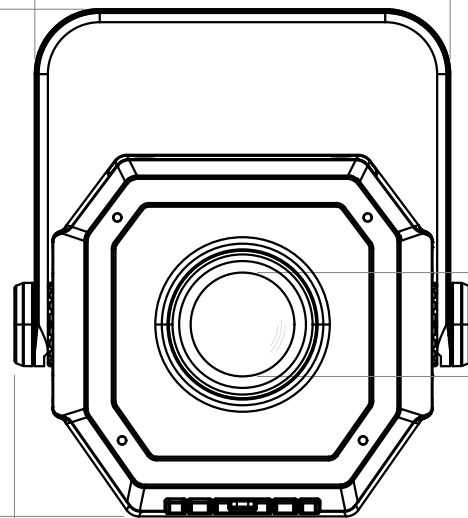

All dimensions are in mm / in
 Le misure sono espresse in mm / in

45 [1.8]

98 [3.9]

224 [8.8]

Ø13 [0.5]

13 [0.5]

30 [1.2]

193 [7.6]

205 [8.1]

273 [10.8]

246 [9.7]

Ø56 [2.2]

195 [7.7]

222 [8.7]

281 [11.1]

59 [2.3]

Ø342 [13.5]

333 [13.1]

195 [7.7]

Ø68 [2.7]

		Drawing number Disegno numero	
Title Titolo MOSAICOFX100+MFX100LWGN		Draw description Descrizione disegno	
Date Data 19-04-2023	Revision N. Versione N° 001	Sheet Foglio 01	of di 01
Checked Controllato			
Duplication of this drawing, either full or in part, is strictly prohibited without prior written authorization of Music&Lights Questo disegno non può essere copiato, riprodotto, mostrato a terzi senza autorizzazione della Music&Lights			